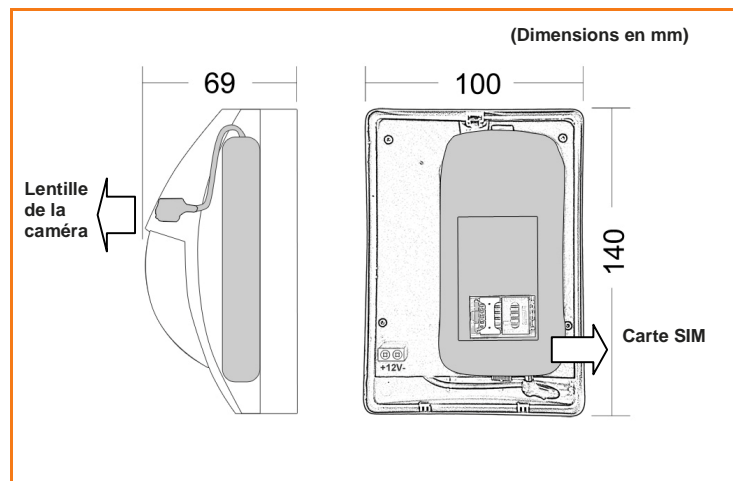

Spécifications technique:

Résolution vidéo:	1.3M Pixel
Réseau:	UMTS, Bluetooth
Carte SIM	Tout réseau 3G
L x l x H	125 x 94 x 40mm
Alimentation:	12 VDC
Batterie de secours	Lithium 1000mAh
Autonomie batterie	Jusqu'à 100 hrs
Contrôle à distance	Par SMS
Distance de détection	15 Mètres à 90°